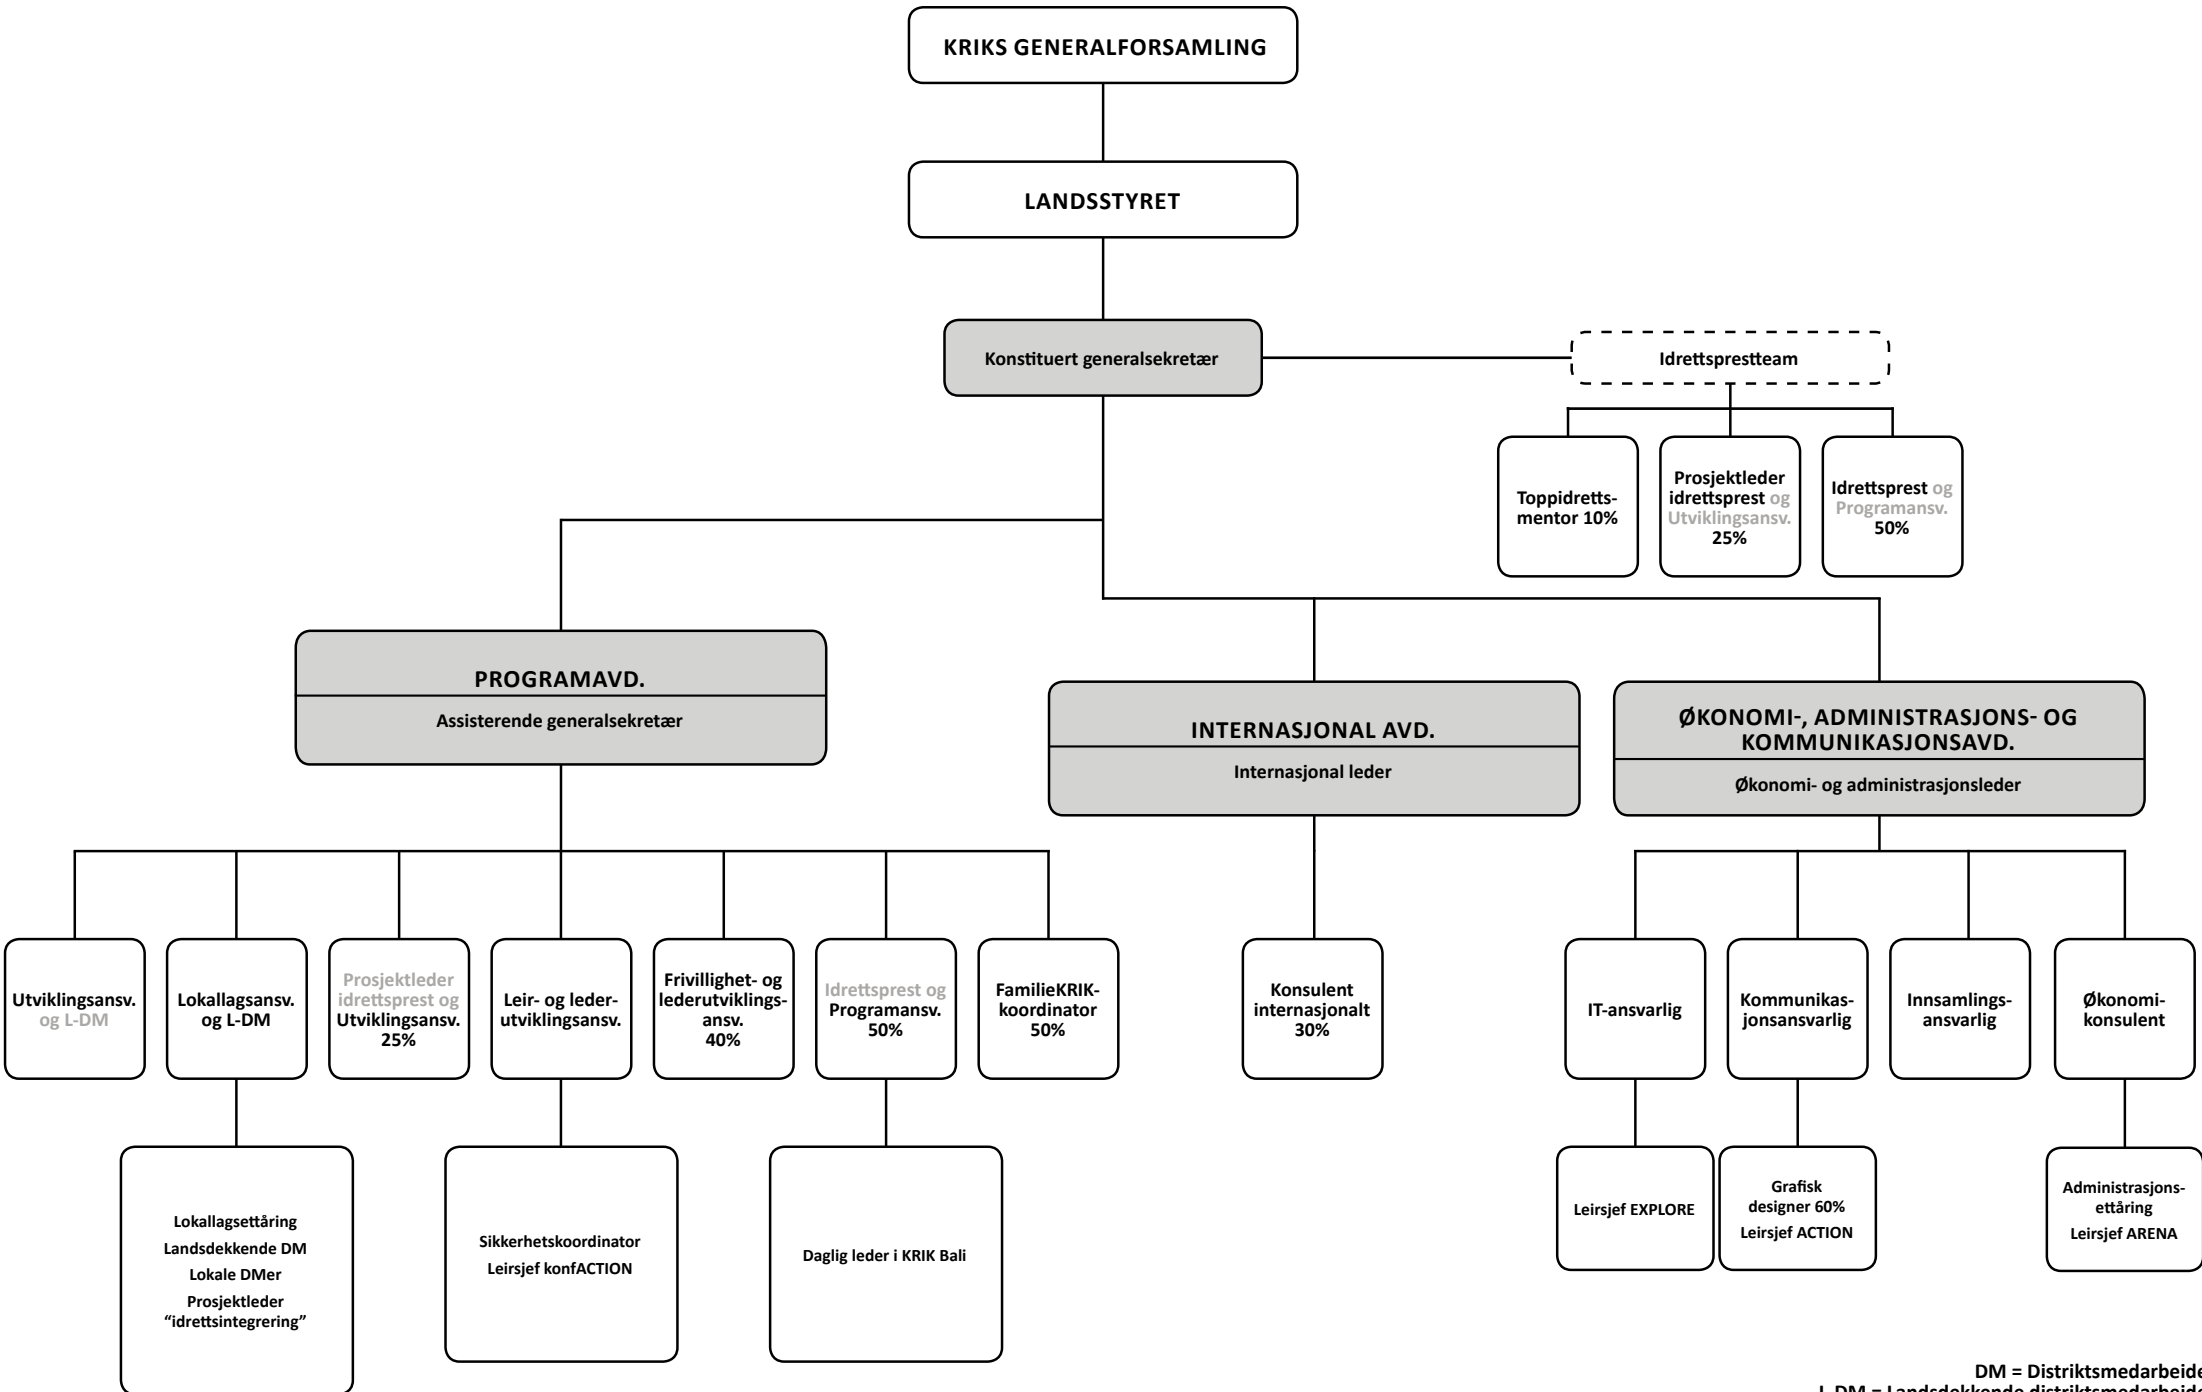

# KRIK - Kristen Idrettskontakts organisasjonskart

DM = Distriktsmedarbeider  
L-DM = Landsdekkende distriktsmedarbeider